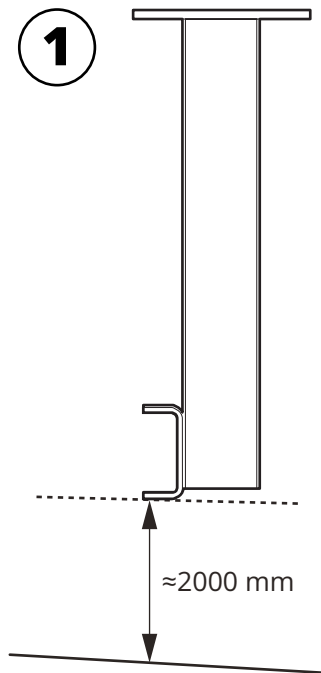

PTX / PTZ PRSV / PTX 180

PTX

PTZ

PRSV

PTX 180

EXTRACTION ARMS · VEHICLE EXHAUST EXTRACTION · FANS · FILTERS · CURTAINS · CONTROLS

FUMEX

G:a Burträskvägen 48, 931 92 Skellefteå, SWEDEN · +46 (0)910-361 80 · info@fumex.se · www.fumex.com