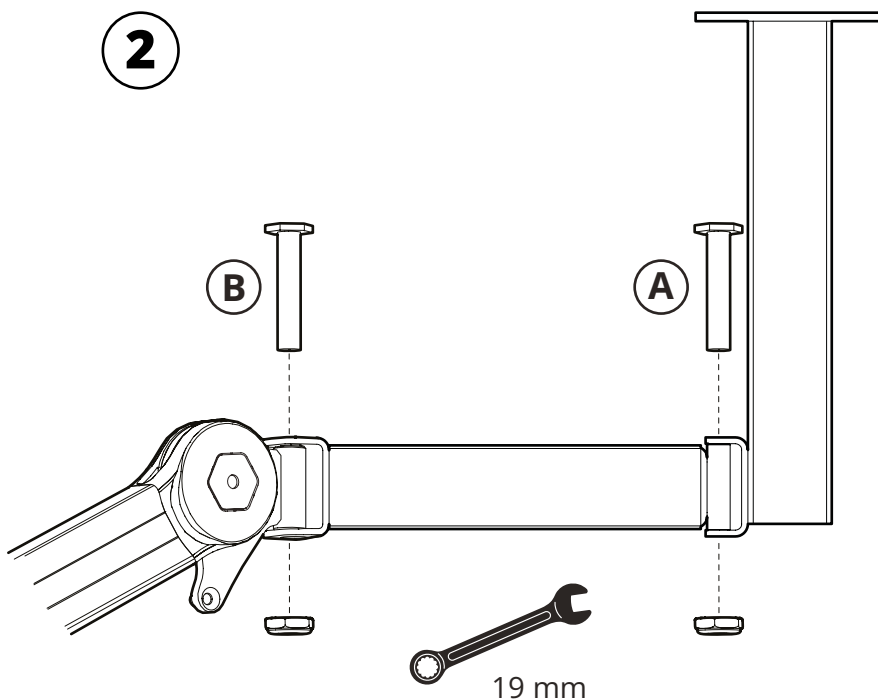

PTX / PTZ PRSV / PTX 180

PTX

PTZ

PRSV

PTX 180

EXTRACTION ARMS · VEHICLE EXHAUST EXTRACTION · FANS · FILTERS · CURTAINS · CONTROLS

FUMEX

G:a Burträskvägen 48, 931 92 Skellefteå, SWEDEN · +46 (0)910-361 80 · info@fumex.se · www.fumex.com