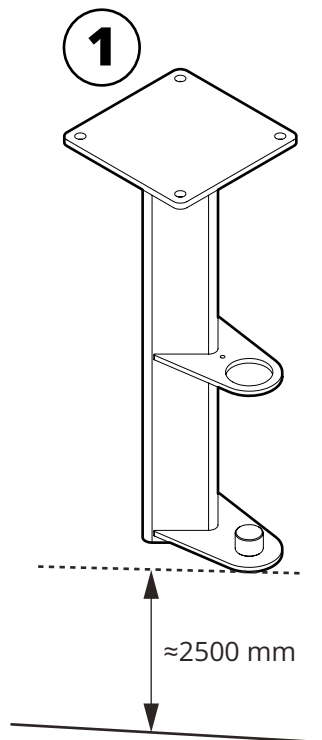

PTX / PTZ PRSV / PTX 180

PTX

PTZ

PRSV

PTX 180

EXTRACTION ARMS · VEHICLE EXHAUST EXTRACTION · FANS · FILTERS · CURTAINS · CONTROLS

FUMEX

G:a Burträskvägen 48, 931 92 Skellefteå, SWEDEN · +46 (0)910-361 80 · info@fumex.se · www.fumex.com