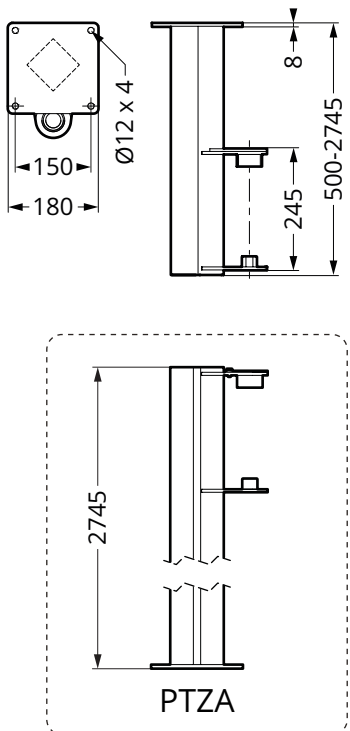

PTX / PTZ PRSV / PTX 180

PTX

PTZ

PRSV

PTX 180

EXTRACTION ARMS · VEHICLE EXHAUST EXTRACTION · FANS · FILTERS · CURTAINS · CONTROLS

FUMEX

G:a Burträskvägen 48, 931 92 Skellefteå, SWEDEN · +46 (0)910-361 80 · info@fumex.se · www.fumex.com