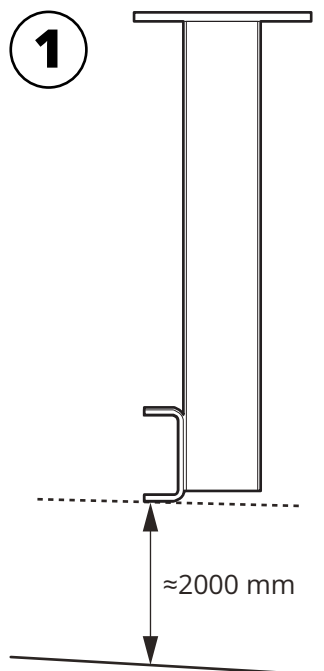

PTX / PTZ PRSV / PTX 180

PTX

PTZ

PRSV

PTX 180

EXTRACTION ARMS · VEHICLE EXHAUST EXTRACTION · FANS · FILTERS · CURTAINS · CONTROLS

FUMEX

G:a Burträskvägen 48, 931 92 Skellefteå, SWEDEN · +46 (0)910-361 80 · info@fumex.se · www.fumex.com