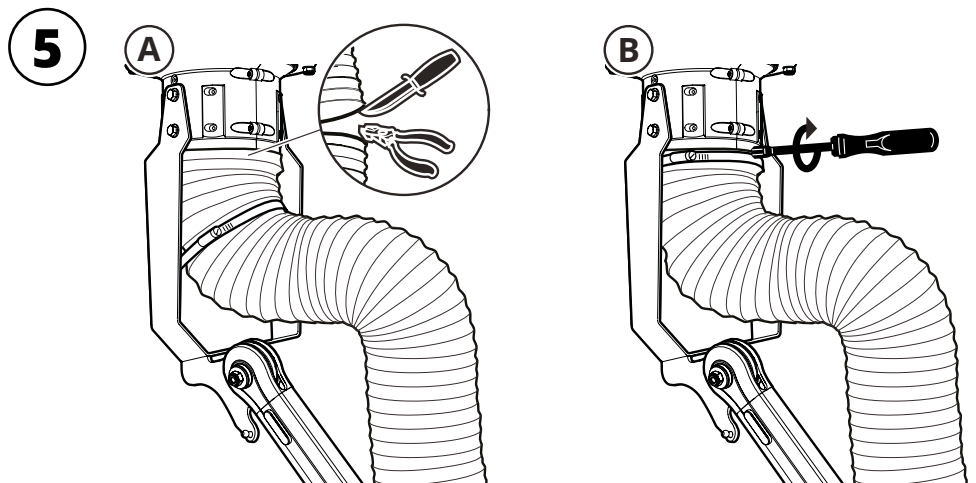

PTX / PTZ PRSV / PTX 180

PTX

PTZ

PRSV

PTX 180

EXTRACTION ARMS · VEHICLE EXHAUST EXTRACTION · FANS · FILTERS · CURTAINS · CONTROLS

FUMEX

G:a Burträskvägen 48, 931 92 Skellefteå, SWEDEN · +46 (0)910-361 80 · info@fumex.se · www.fumex.com