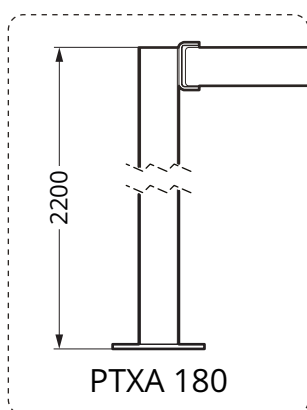

PTX / PTZ PRSV / PTX 180

PTX

PTZ

PRSV

PTX 180

EXTRACTION ARMS · VEHICLE EXHAUST EXTRACTION · FANS · FILTERS · CURTAINS · CONTROLS

FUMEX

G:a Burträskvägen 48, 931 92 Skellefteå, SWEDEN · +46 (0)910-361 80 · info@fumex.se · www.fumex.com