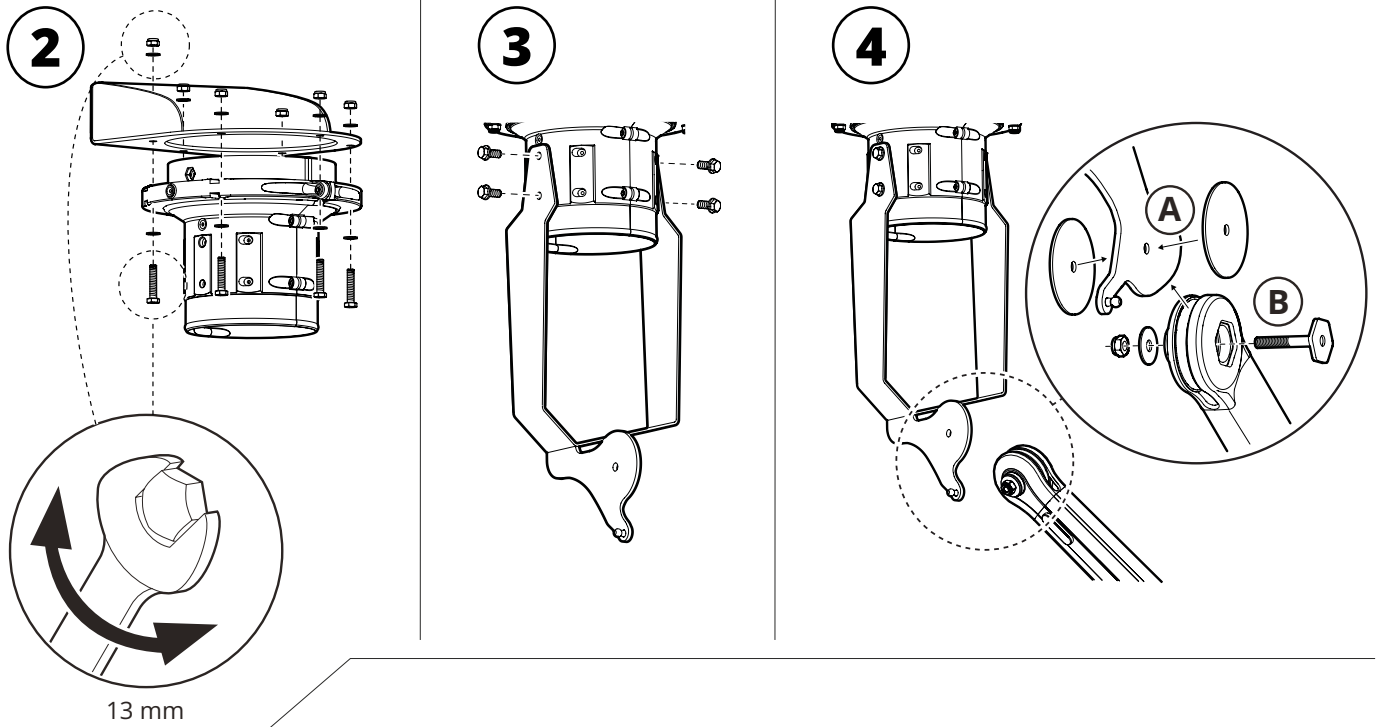

PTX / PTZ PRSV / PTX 180

PTX

PTZ

PRSV

PTX 180

EXTRACTION ARMS · VEHICLE EXHAUST EXTRACTION · FANS · FILTERS · CURTAINS · CONTROLS

FUMEX

G:a Burträskvägen 48, 931 92 Skellefteå, SWEDEN · +46 (0)910-361 80 · info@fumex.se · www.fumex.com