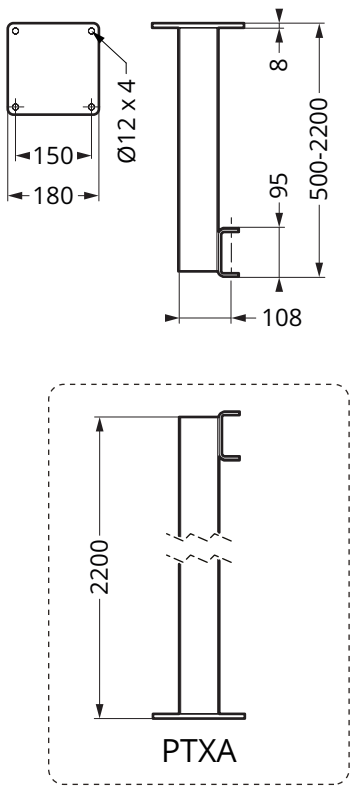

PTX / PTZ PRSV / PTX 180

PTX

PTZ

PRSV

PTX 180

EXTRACTION ARMS · VEHICLE EXHAUST EXTRACTION · FANS · FILTERS · CURTAINS · CONTROLS

FUMEX

G:a Burträskvägen 48, 931 92 Skellefteå, SWEDEN · +46 (0)910-361 80 · info@fumex.se · www.fumex.com