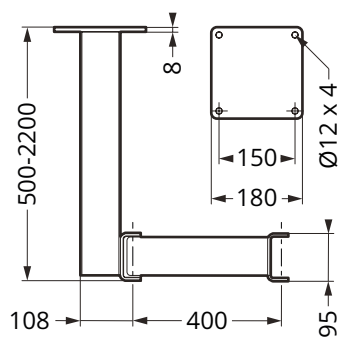

PTX / PTZ PRSV / PTX 180

PTX

PTZ

PRSV

PTX 180

EXTRACTION ARMS · VEHICLE EXHAUST EXTRACTION · FANS · FILTERS · CURTAINS · CONTROLS

FUMEX

G:a Burträskvägen 48, 931 92 Skellefteå, SWEDEN · +46 (0)910-361 80 · info@fumex.se · www.fumex.com