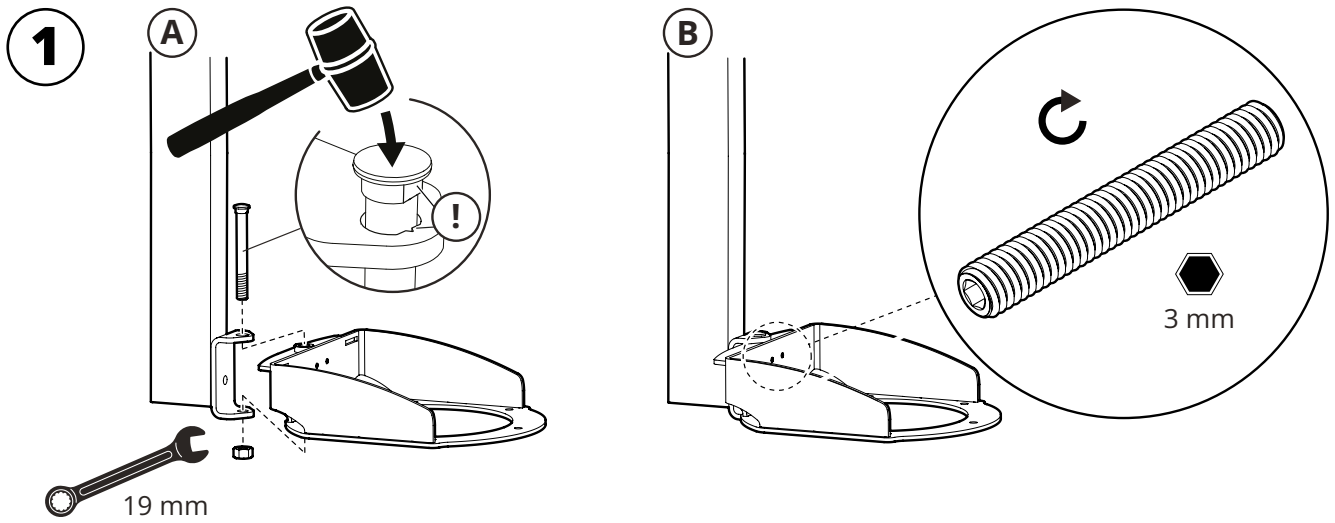

PTX / PTZ PRSV / PTX 180

PTX

PTZ

PRSV

PTX 180

EXTRACTION ARMS · VEHICLE EXHAUST EXTRACTION · FANS · FILTERS · CURTAINS · CONTROLS

FUMEX

G:a Burträskvägen 48, 931 92 Skellefteå, SWEDEN · +46 (0)910-361 80 · info@fumex.se · www.fumex.com