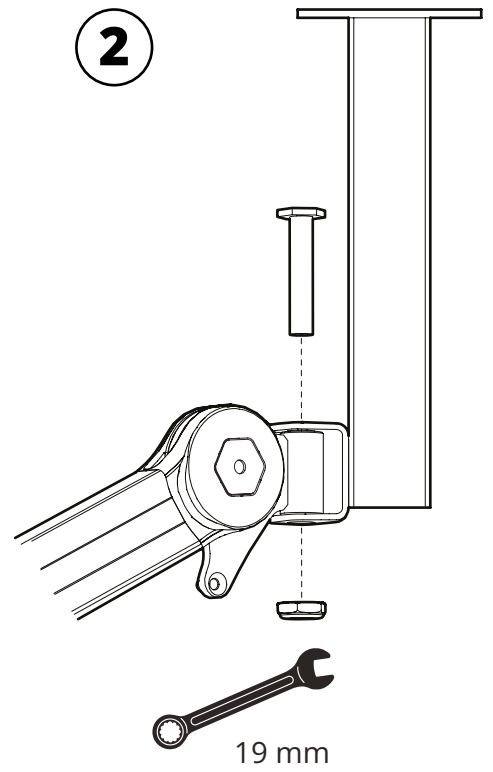

PTX / PTZ PRSV / PTX 180

PTX

PTZ

PRSV

PTX 180

EXTRACTION ARMS · VEHICLE EXHAUST EXTRACTION · FANS · FILTERS · CURTAINS · CONTROLS

FUMEX

G:a Burträskvägen 48, 931 92 Skellefteå, SWEDEN · +46 (0)910-361 80 · info@fumex.se · www.fumex.com