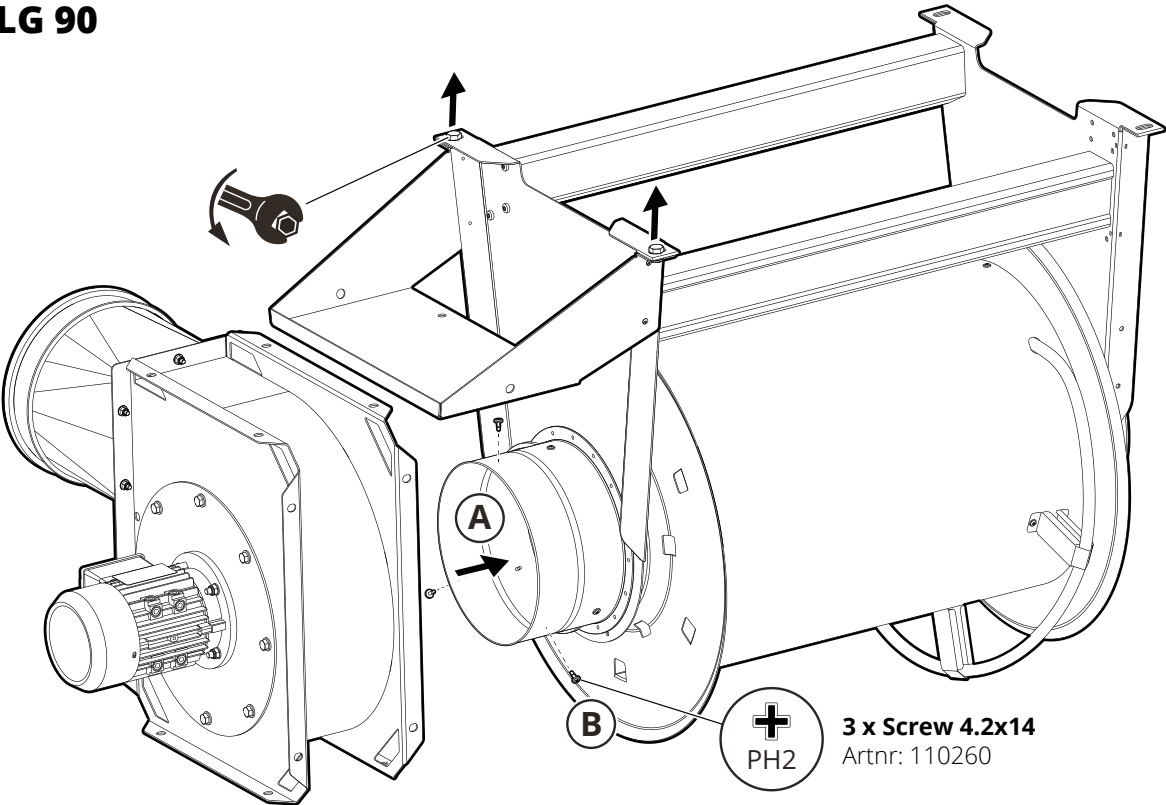

1 x ASEF Bracket  
Artnr: (LG 270) 124086  
(LG 90) 124018  
(LG 0) 124088

Ø 4 x 4 mm

**5**

**6**

ASEF **LG 90**

**5**

**6**

**5**