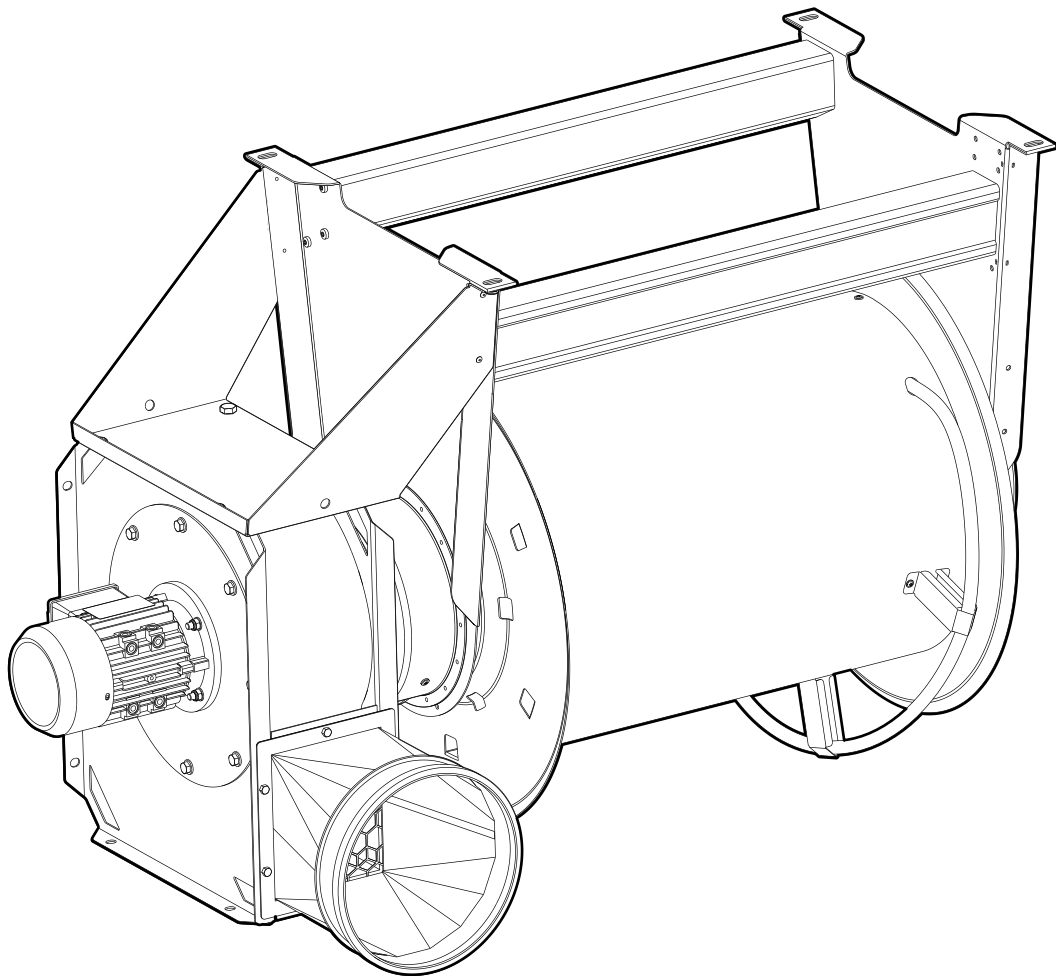

# ASEF

**FUMEX ASEF**

**1 x ASE Nipple**  
Artnr: 124089

**1 x MF 250**  
Artnr: 124018

**1 x ASEF Bracket**  
Artnr: (LG 270) 124086 / (LG 90) 124018 / (LG 0) 124088

**4 x Rivet 4.0x10**  
Artnr: 101200

**6 x Screw 4.2x14**  
Artnr: 110260