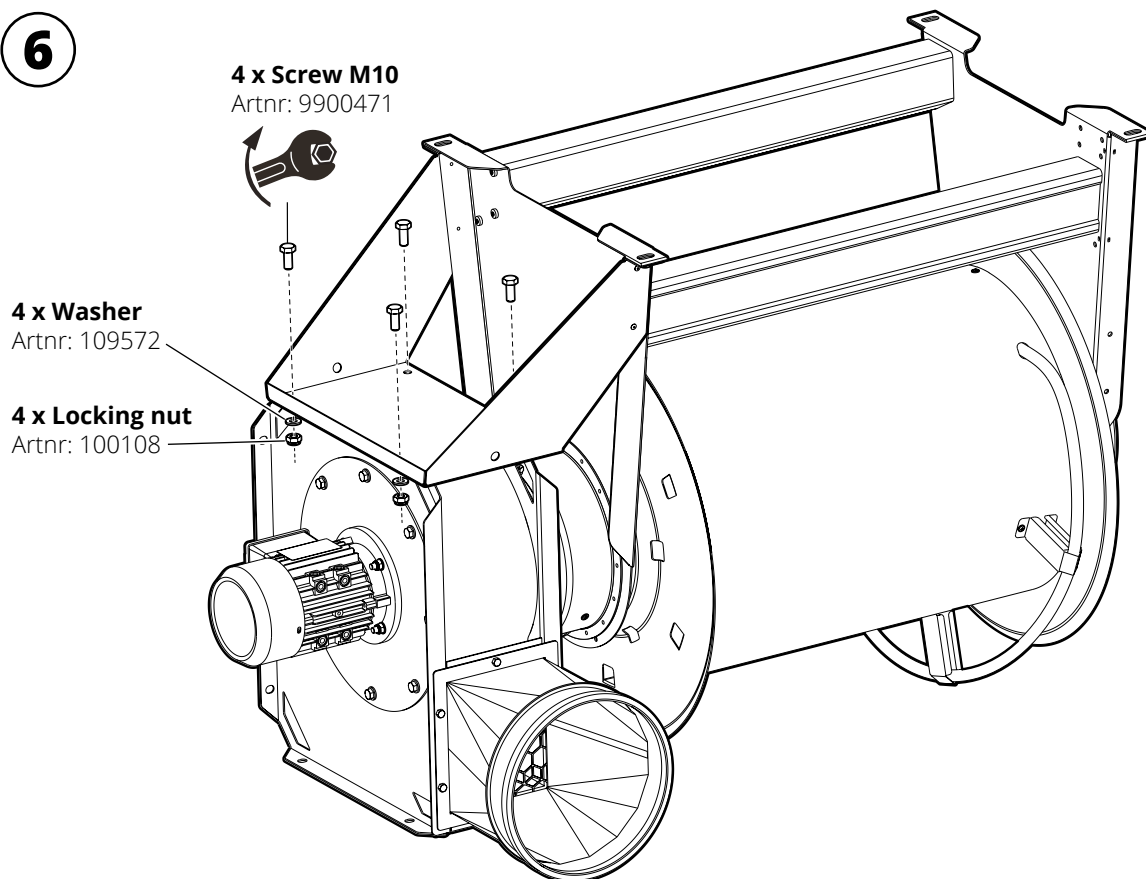

1 x ASEF Bracket  
Artnr: (LG 270) 124086  
(LG 90) 124018  
(LG 0) 124088

Ø 4 x 4 mm

**5**

**6**

ASEF **LG 90**

**5**

**6**

**5**