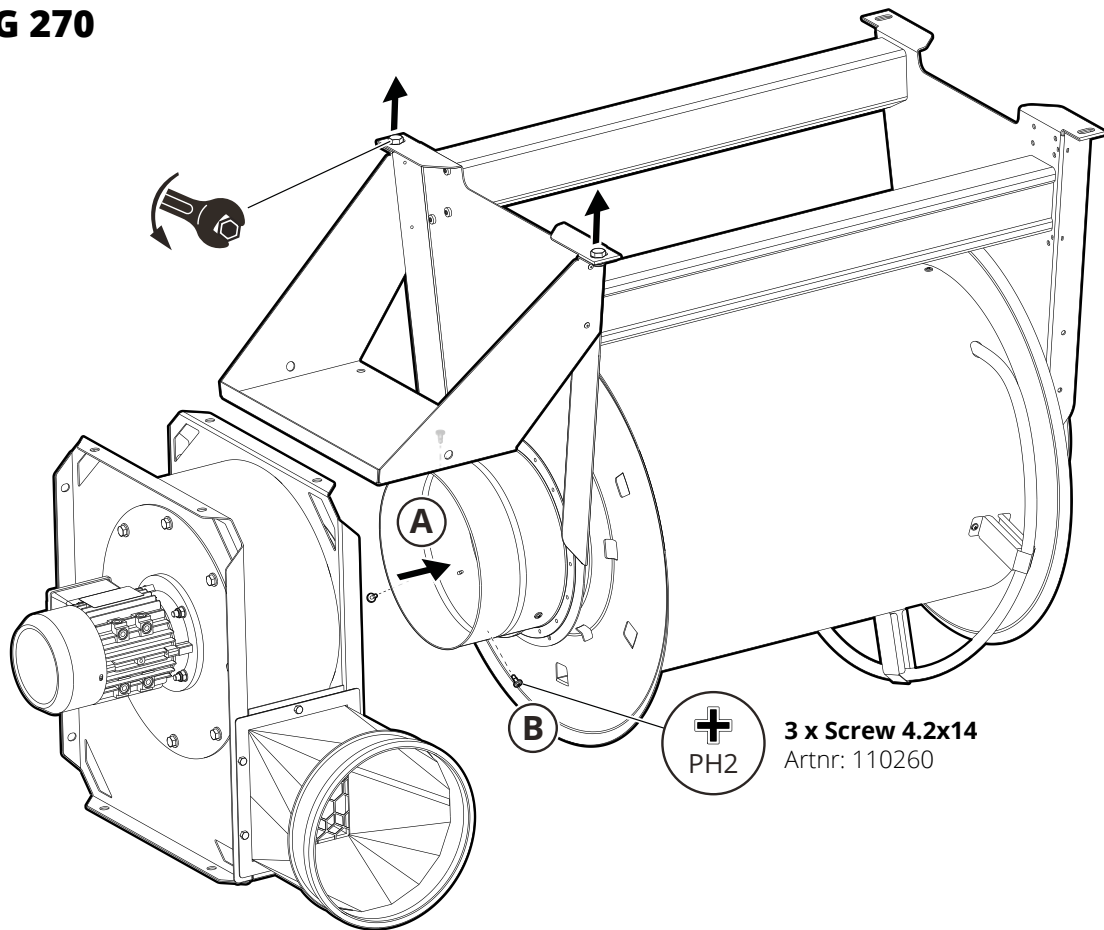

B

A

1 x MF 250  
Artnr: 124018

4

4 x Rivet 4.0x10  
Artnr: 101200

A

C

B

1 x ASEF Bracket  
Artnr: (LG 270) 124086  
(LG 90) 124018  
(LG 0) 124088

Ø 4 x 4 mm

**5**

**6**

ASEF **LG 90**

**5**

**6**

**5**