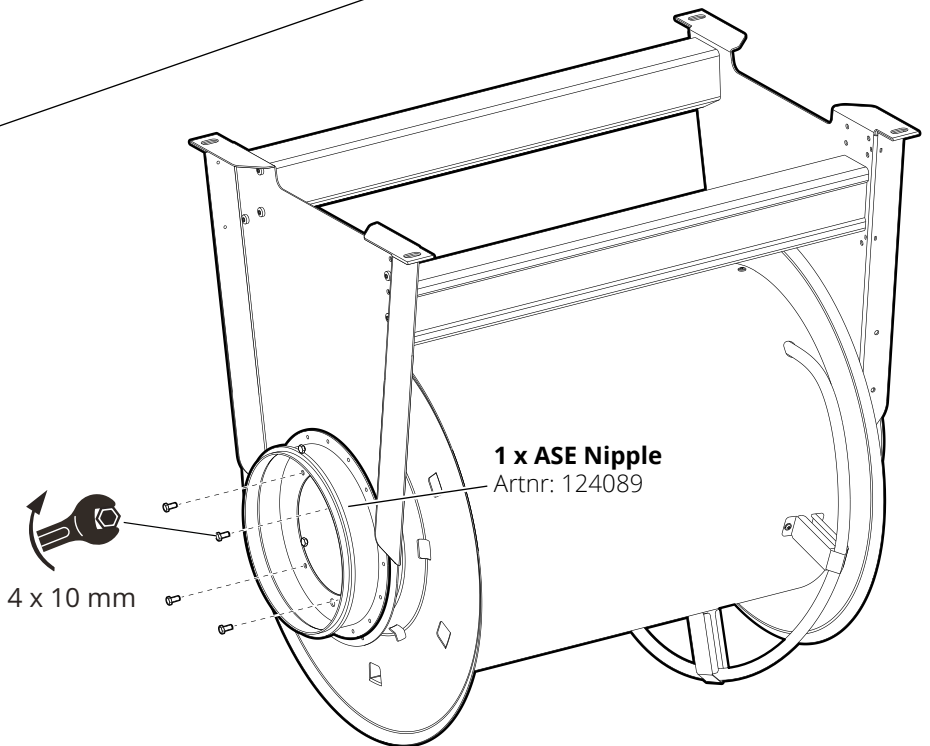

**4\* x Screw M10**  
Artnr: 9900471

**4\* x Washer**  
Artnr: 109572

**4\* x Locking nut**  
Artnr: 100108

\* LG 0: 2 x

**1**

**2**

3

3 x Screw 4.2x14  
Artnr: 110260