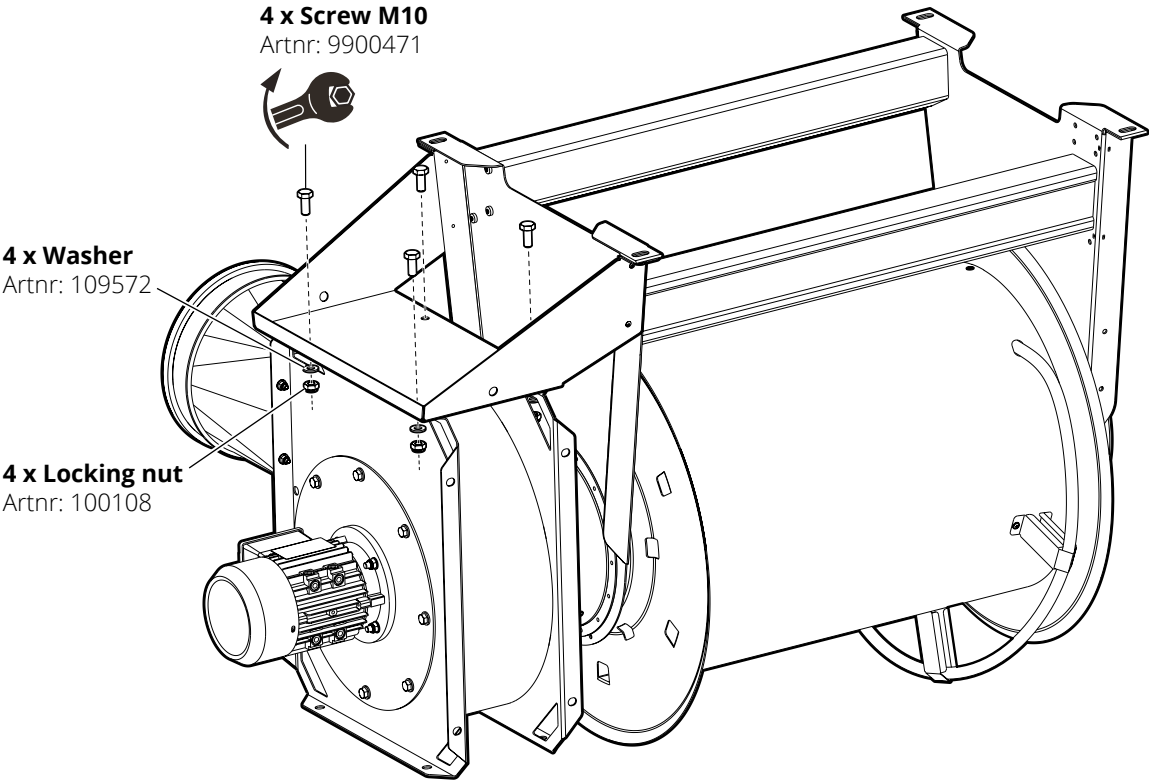

1 x ASEF Bracket  
Artnr: (LG 270) 124086  
(LG 90) 124018  
(LG 0) 124088

Ø 4 x 4 mm

**5**

**6**

ASEF **LG 90**

**5**

**6**

**5**