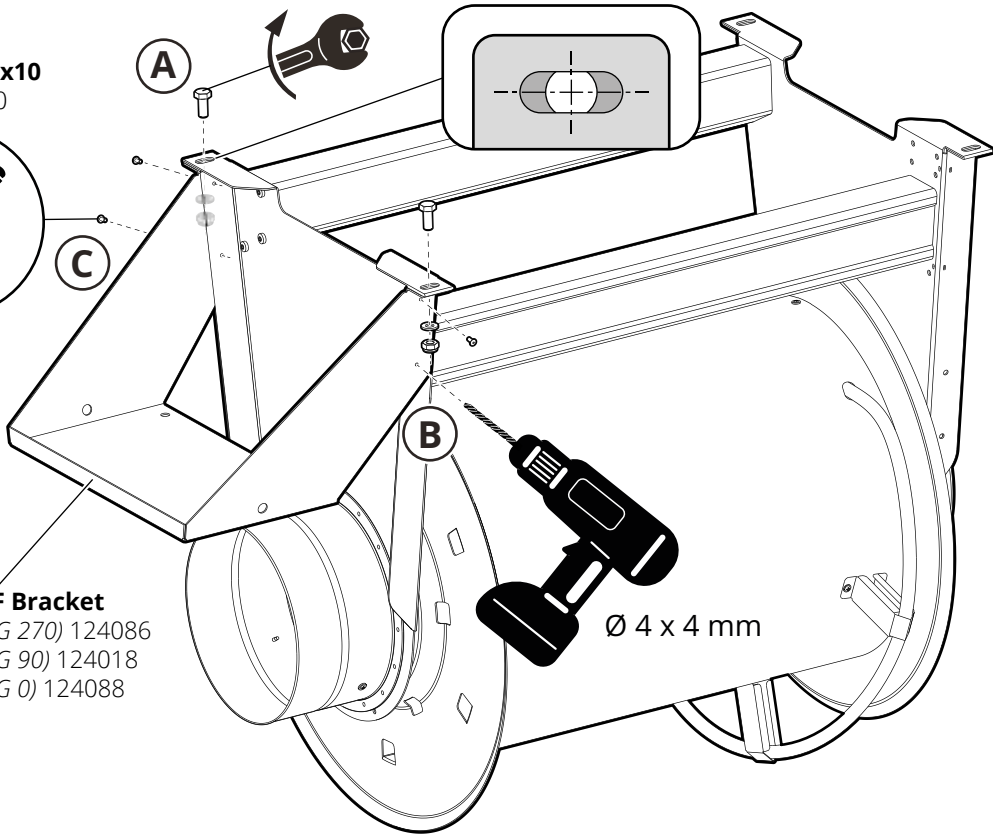

1 x ASEF Bracket  
Artnr: (LG 270) 124086  
(LG 90) 124018  
(LG 0) 124088

Ø 4 x 4 mm

**5**

**6**

ASEF **LG 90**

**5**

**6**

**5**