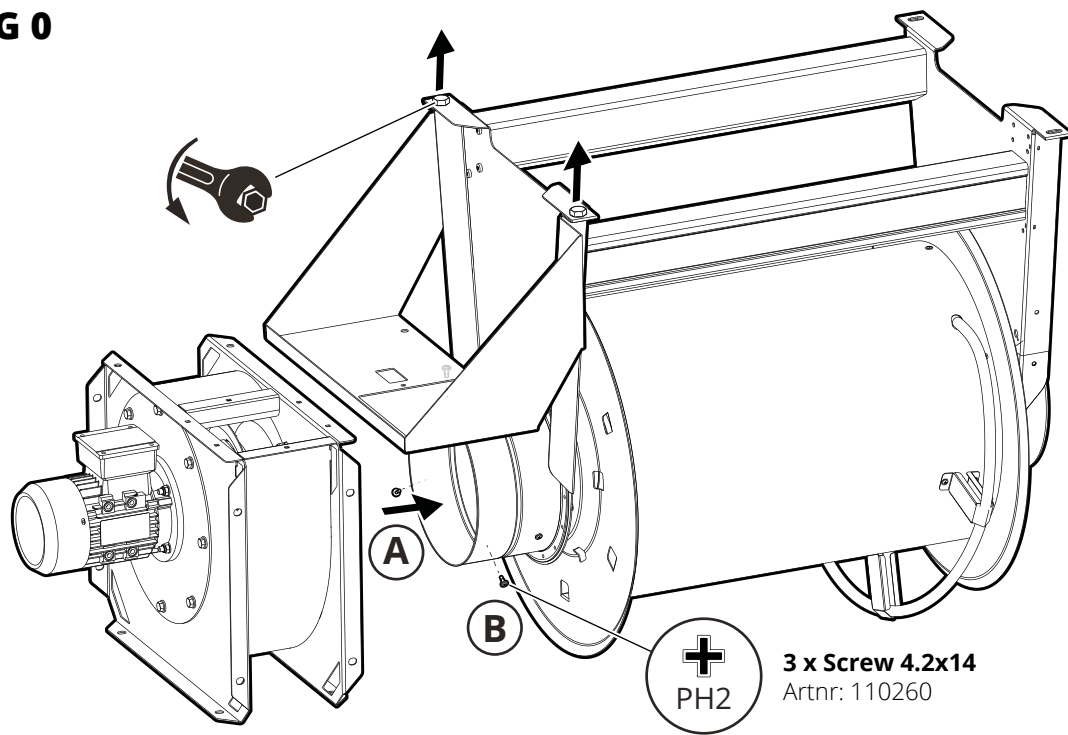

1 x ASEF Bracket  
Artnr: (LG 270) 124086  
(LG 90) 124018  
(LG 0) 124088

Ø 4 x 4 mm

**5**

**6**

ASEF **LG 90**

**5**

**6**

**5**