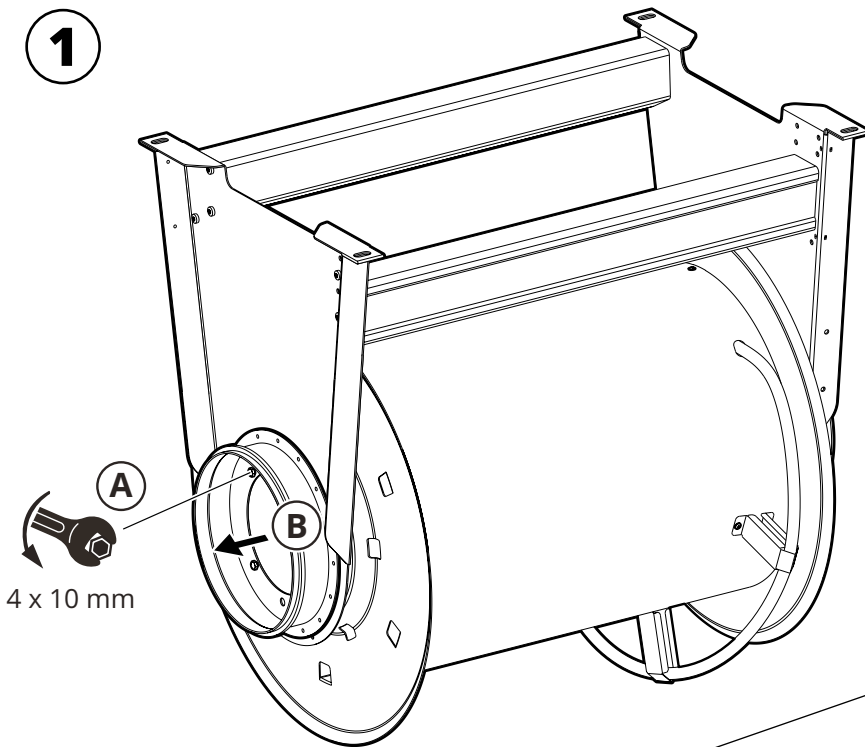

**4\* x Screw M10**  
Artnr: 9900471

**4\* x Washer**  
Artnr: 109572

**4\* x Locking nut**  
Artnr: 100108

\* LG 0: 2 x

**1**

**2**

3

3 x Screw 4.2x14  
Artnr: 110260