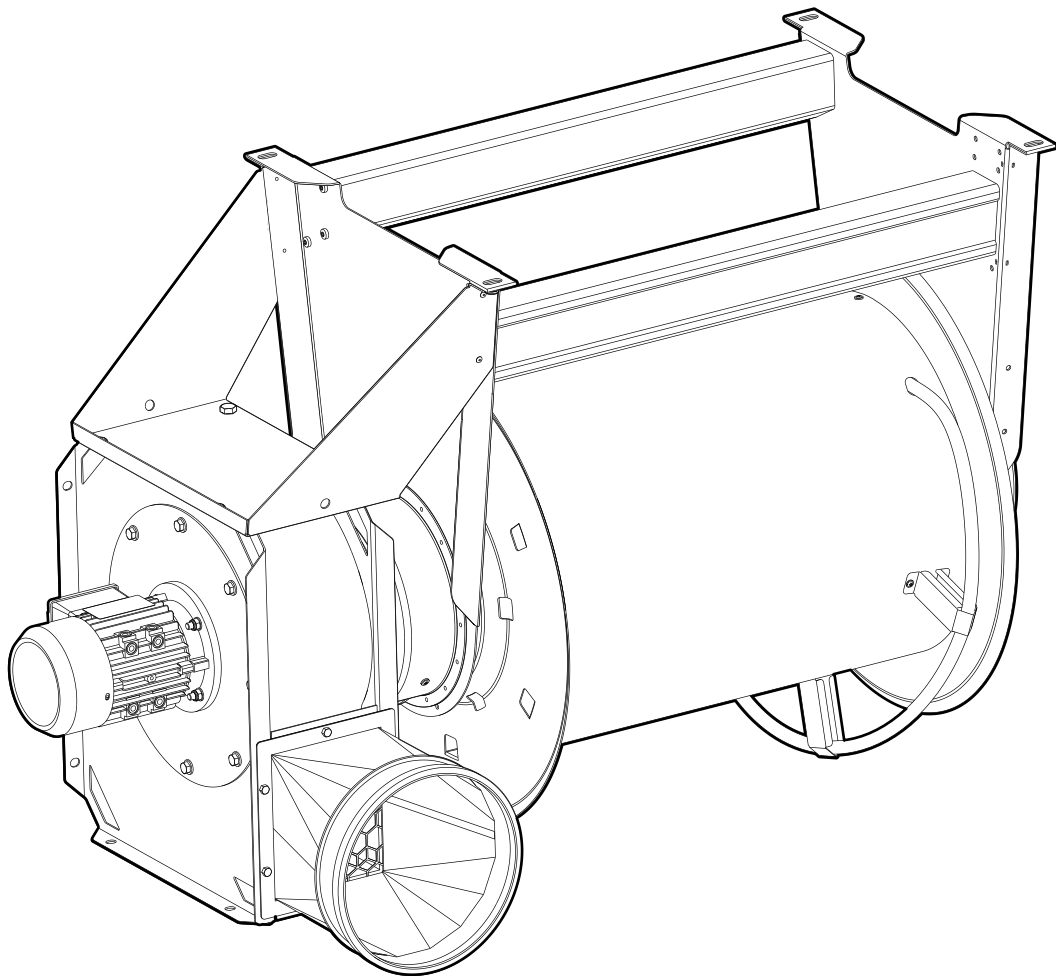

# MOVEX ASEF

**1 x ASE Nipple**  
Artnr: 124089

**1 x MF 250**  
Artnr: 124018

**1 x ASEF Bracket**  
Artnr: (LG 270) 124086 / (LG 90) 124018 / (LG 0) 124088

**4 x Rivet 4.0x10**  
Artnr: 101200

**6 x Screw 4.2x14**  
Artnr: 110260