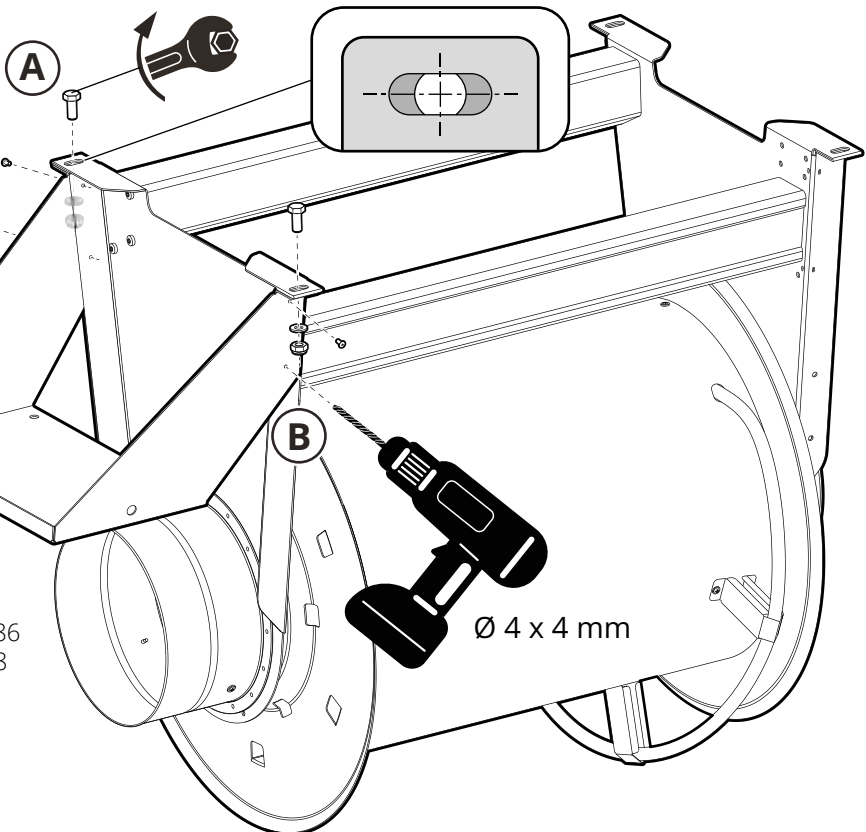

1 x ASEF Bracket
Artnr: (LG 270) 124086
(LG 90) 124018
(LG 0) 124088

B

Ø 4 x 4 mm