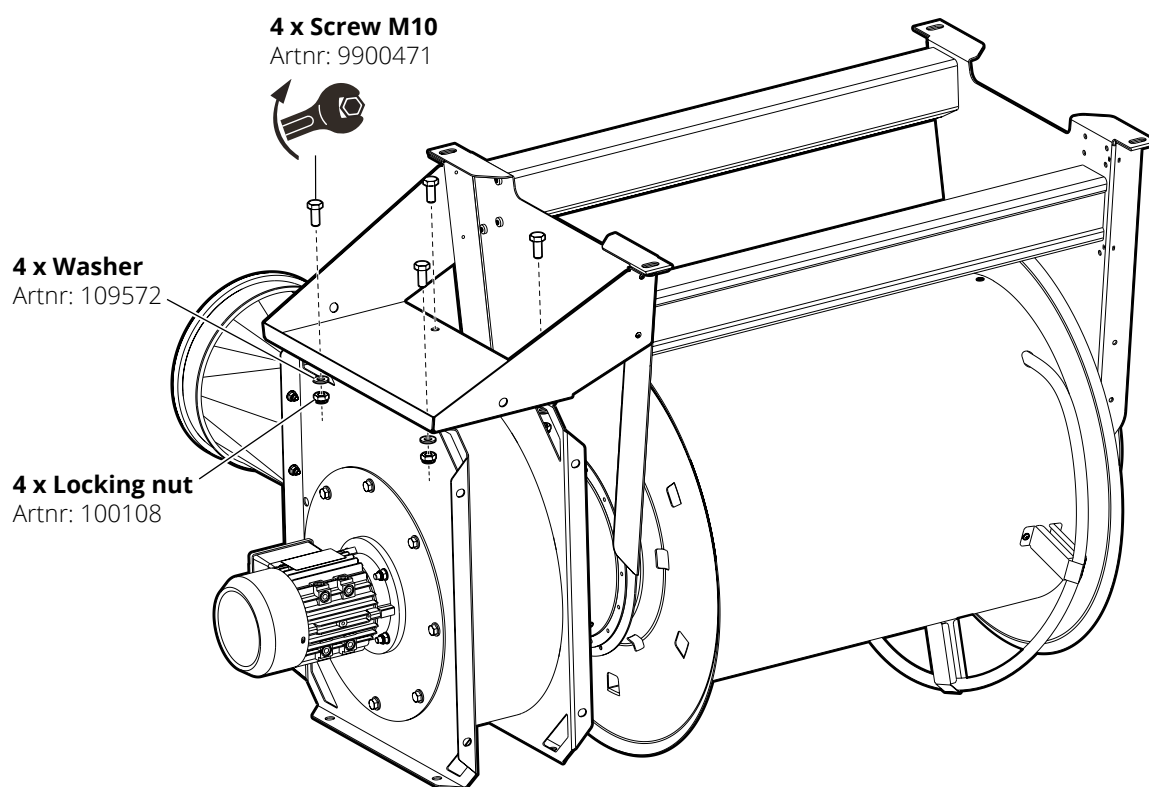

Ø 4 x 4 mm

**5**

**6**

ASEF **LG 90**

**5**

**6**

EXTRACTION ARMS · VEHICLE EXHAUST EXTRACTION · FANS · FILTERS · CURTAINS · CONTROLS

**MOVEX**