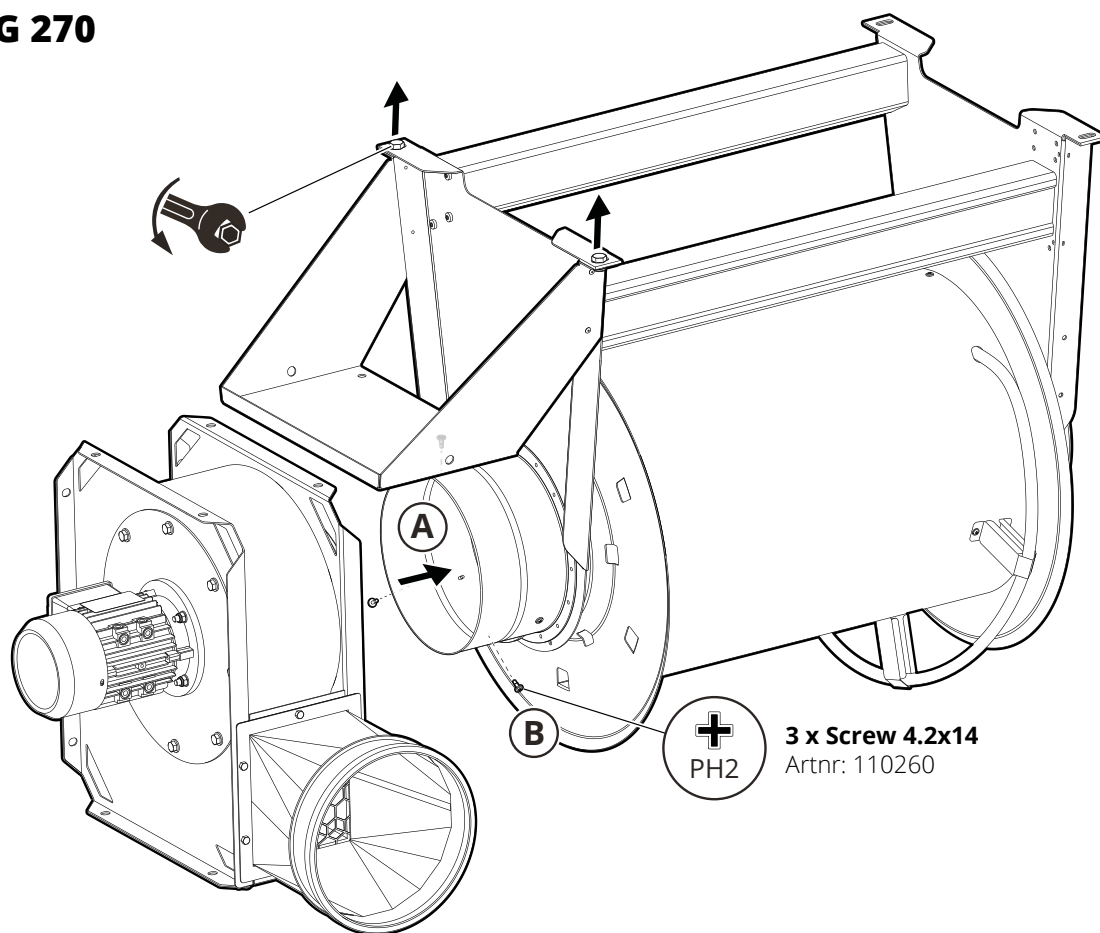

Ø 4 x 4 mm

**5**

**6**

ASEF **LG 90**

**5**

**6**

EXTRACTION ARMS · VEHICLE EXHAUST EXTRACTION · FANS · FILTERS · CURTAINS · CONTROLS

**MOVEX**