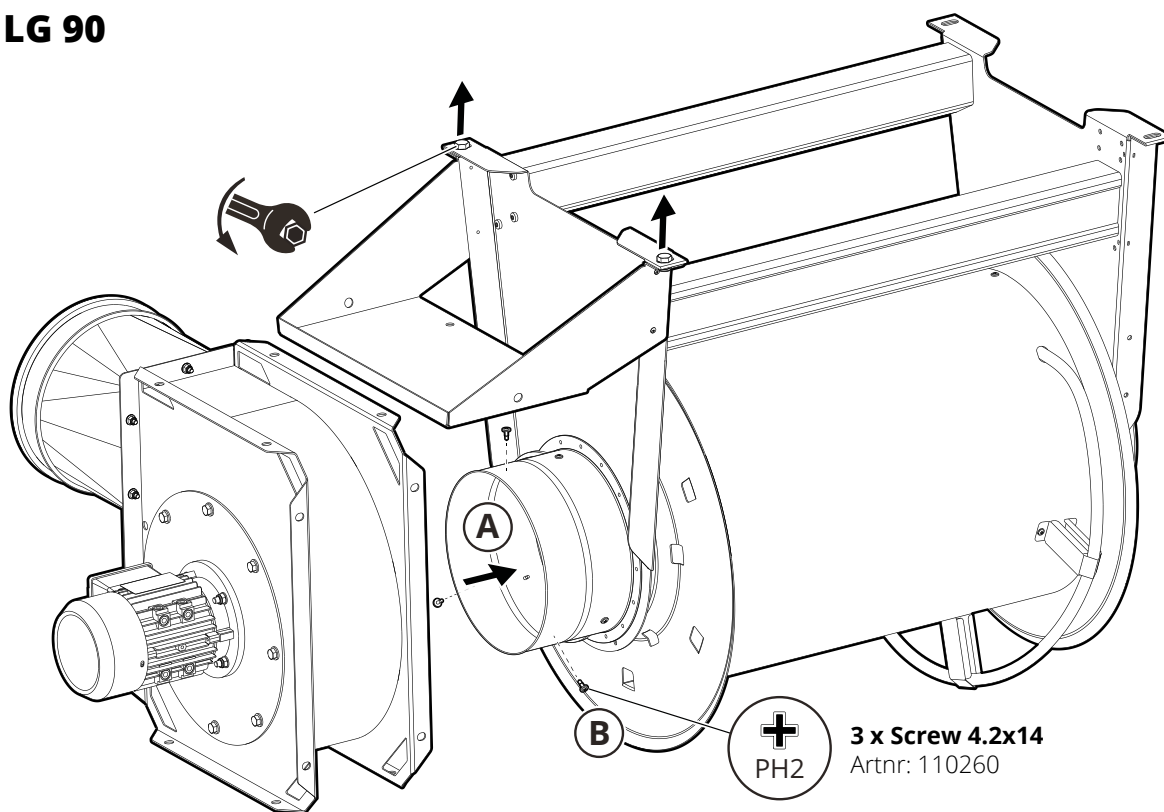

Ø 4 x 4 mm

**5**

**6**

ASEF **LG 90**

**5**

**6**

EXTRACTION ARMS · VEHICLE EXHAUST EXTRACTION · FANS · FILTERS · CURTAINS · CONTROLS

**MOVEX**