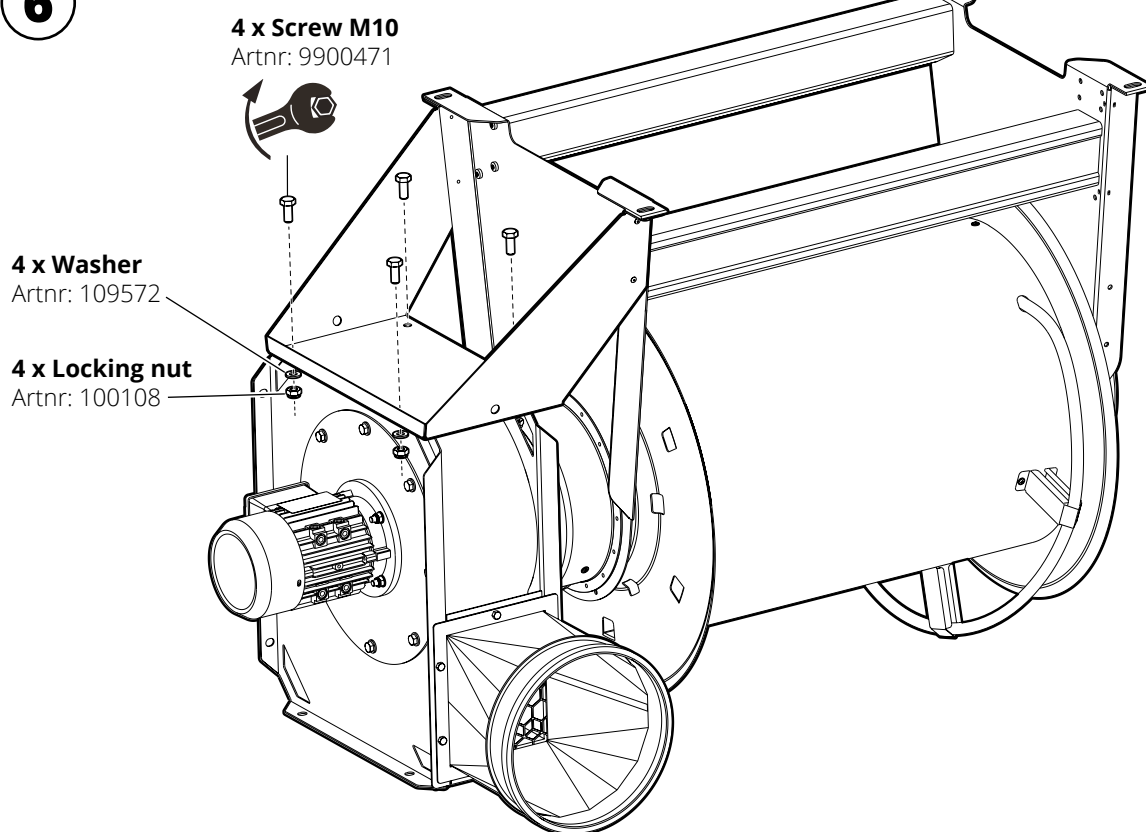

Ø 4 x 4 mm

**5**

**6**

ASEF **LG 90**

**5**

**6**

EXTRACTION ARMS · VEHICLE EXHAUST EXTRACTION · FANS · FILTERS · CURTAINS · CONTROLS

**MOVEX**