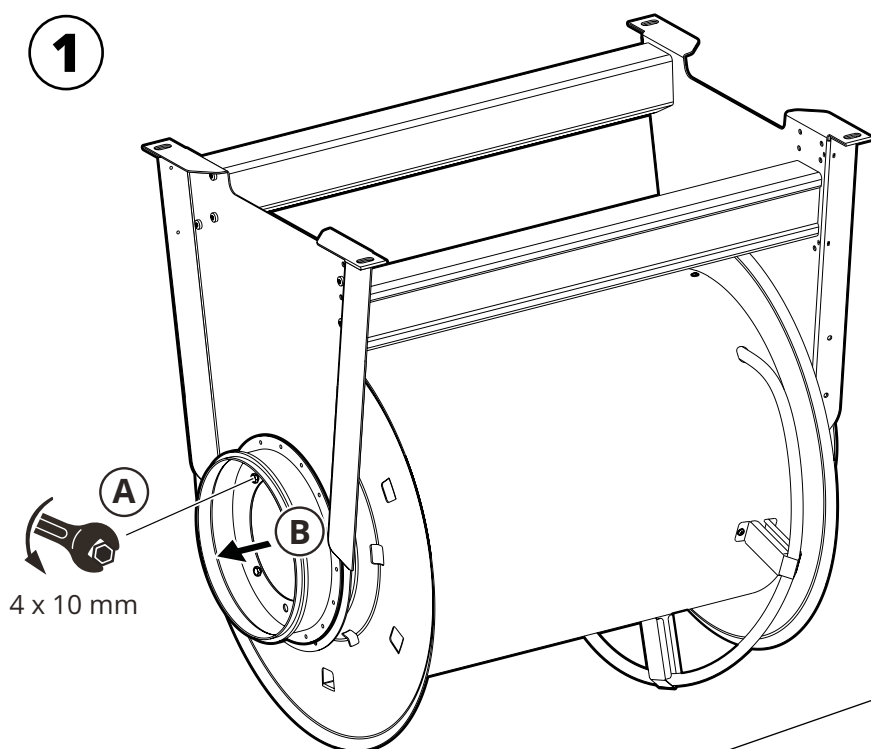

**4\* x Screw M10**  
Artnr: 9900471

**4\* x Washer**  
Artnr: 109572

**4\* x Locking nut**  
Artnr: 100108

\* LG 0: 2 x

**1**

**2**

3

3 x Screw 4.2x14  
Artnr: 110260

Ø 4 x 4 mm

**5**

**6**

ASEF **LG 90**

**5**

**6**

EXTRACTION ARMS · VEHICLE EXHAUST EXTRACTION · FANS · FILTERS · CURTAINS · CONTROLS

**MOVEX**