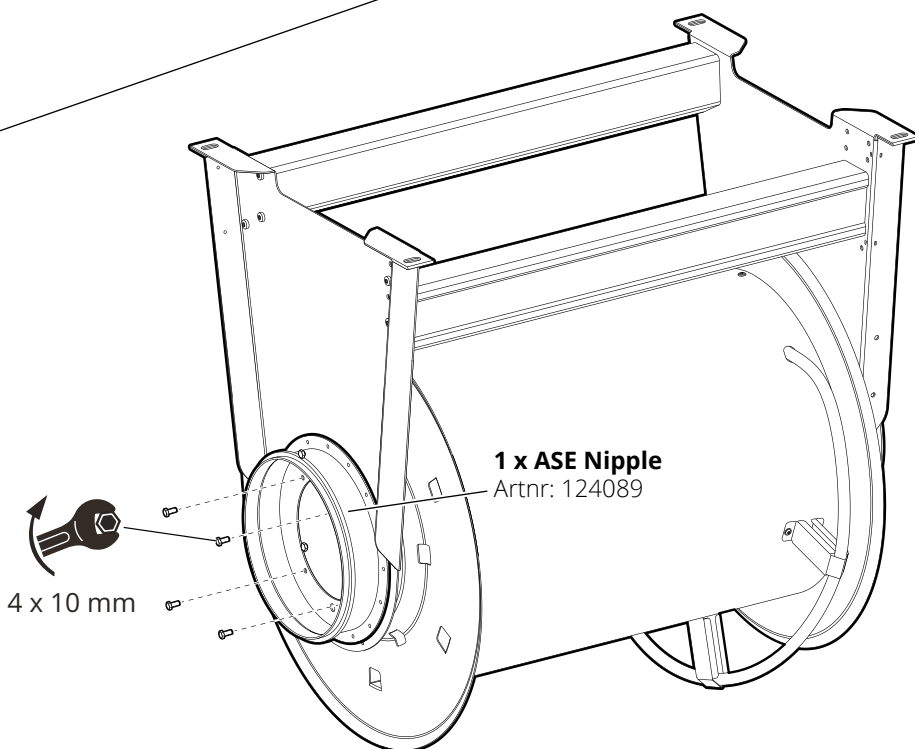

**4\* x Screw M10**  
Artnr: 9900471

**4\* x Washer**  
Artnr: 109572

**4\* x Locking nut**  
Artnr: 100108

\* LG 0: 2 x

**1**

**2**

3

3 x Screw 4.2x14  
Artnr: 110260